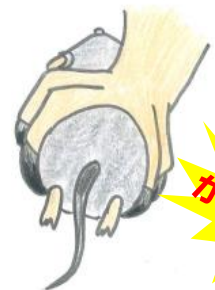

メンフクロウ

メンフクロウ フクロウ目 メンフクロウ科

- 分布 南アメリカ、北アメリカ、
アフリカ、ヨーロッパ、
東南アジア、オーストラリア
- 体長 30~50cm
- 体重 300~400g
- 性別 オス♂とメス♀
- 食べ物 馬肉、マウス、鶏頭

平成29年10月24日
姫路市動物園から
やってきました☆

丸い顔に大きな目がとっても可愛いメンフクロウ。
皆さんは、メンフクロウってどんな鳥か知っていますか?
知っているようで知らなかったメンフクロウの秘密・・・
教えちゃいます!!

秘密① ハートの顔は受信アンテナ!?

平たく丸い顔は「顔盤(がんばん)」と呼ばれ、
小さな音をキャッチするアンテナの役目があります。

まるで
パラボラアンテナ!

顔の形が
ハートだよ♡

また、聴覚が優れており「顔盤」でキャッチした音を
聞き分け、音だけで獲物の位置を判断できます。

この「顔盤」と優れた聴覚で暗闇でも狩をすることができます。

秘密② 一度つかんだら離さない!

足には
要注意だよ!

メンフクロウの足には4本の指と鋭く
尖った爪があります。獲物を捕まえる
時、足の指を前に2本
後ろに2本使って
がっちりとかみみます。
足の力は強く、一度
つかむと離しません。

がっちいいい!!

秘密③ お面をつけているフクロウ?

日本では、顔に**お面をつけている**
ような見た目から「メンフクロウ」
と言われています。

また人家や納屋に巣をすることから
英語では **Barn owl** (納屋のフクロウ)
と言われます。