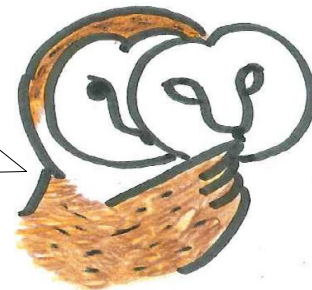

メンフクロウって
どんな鳥!?

メンフクロウ

メンフクロウ フクロウ目 メンフクロウ科

- ■分布 南アメリカ、北アメリカ、
  アフリカ、ヨーロッパ、
  東南アジア、オーストラリア
- ■体長 30~50cm
- ■体重 300~400g
- ■性別 オス♂とメス♀
- ■食べ物 馬肉、マウス、鶏頭

平成29年10月24日
姫路市動物園から
やってきました☆

丸い顔に大きな目がとっても可愛いメンフクロウ。
皆さんは、メンフクロウってどんな鳥か知っていますか?
知っているようで知らなかったメンフクロウの秘密・・・
教えちゃいます!!

秘密① ハートの顔は受信アンテナ!?

平たく丸い顔は「顔盤(がんばん)」と呼ばれ、
小さな音をキャッチするアンテナの役目があります。

まるで
パラボラアンテナ!

顔の形が
ハートだよ♡

また、聴覚が優れており「顔盤」でキャッチした音を
聞き分け、音だけで獲物の位置を判断できます。

この「顔盤」と優れた聴覚で暗闇でも狩をすることができます。

秘密② 一度つかんだら離さない!

足には
要注意だよ!

メンフクロウの足には4本の指と鋭く
尖った爪があります。獲物を捕まえる
時、足の指を前に2本
後ろに2本使って
がっちりとかみみます。
足の力は強く、一度
つかむと離しません。

がっちいいい!!

秘密③ お面をつけているフクロウ?

日本では、顔に**お面をつけている**
ような見た目から「メンフクロウ」
と言われています。

また人家や納屋に巣をすることから
英語では **Barn owl** (納屋のフクロウ)
と言われます。

仮面舞踏会
みたい!?

久留米市鳥類センター
住所：〒830-0003
福岡県久留米市
東櫛原町1667中央公園内
電話：0942-33-2895

○開園時間 9:00~17:00
(ふれあいコーナーは16:30まで)
○休園日 毎月第2月曜日
(祝日の場合は翌日)
年末年始(12月29日~1月1日)

○入園料 大人・高校生 260円
小・中学生 100円
幼児(4才~) 50円
3才以下 無料

毎週土曜は
高校生以下
無料

Instagram

Check it out!