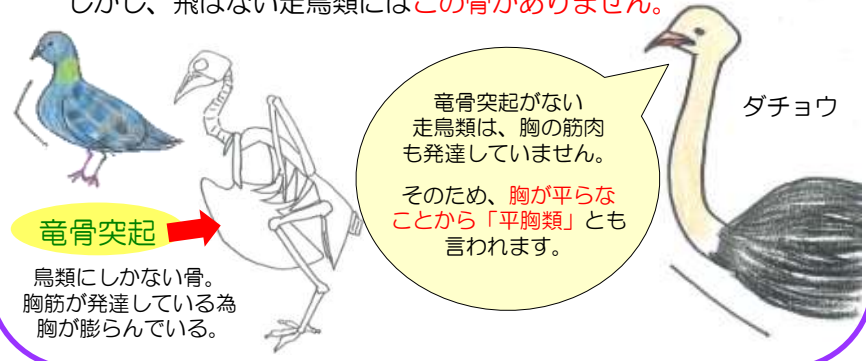

ヒクイドリ

久留米市鳥類センター

検索 

走鳥類とは？

地上性で脚力が強く、走ることが得意です。体が大きく翼が退化している為、飛ぶことはできません。走鳥類が生息する地域には強い天敵がいなかった為、飛んで逃げる必要がなく、かわりに走る能力が進化したと言われています。現在、鳥類センターでは、ダチョウ・ヒクイドリ・エミュー・レアの4種類を飼育しています。

●○○○ 走鳥類の特徴 ○●○○

①鳥なのに飛ばない

走鳥類は体が大きく、体重が重たいのが特徴です。

また翼も退化し、小さくなっており、地上での生活に適した体になっています。

羽根もフワフワしているため風を受けることができない！

②しっかりした骨

空を飛ぶ鳥は、少しでも体重を軽くするため、骨が空洞化しているのに対し、走鳥類は重い体を支えるため、骨が空洞化していません。

③竜骨突起がない！

空を飛ぶ鳥は、翼を動かすための筋肉（胸筋）が発達しています。竜骨突起とは、その筋肉を支えるための骨です。しかし、飛ばない走鳥類にはこの骨がありません。

竜骨突起がない走鳥類は、胸の筋肉も発達していません。そのため、胸が平らなことから「平胸類」とも言われます。

どこに住んでいるの？

どんな卵かな？

ヒクイドリ、エミュー、レアは抱卵から子育てまですべてオスが行います。

足の指は何本？

走ることが得意な走鳥類の足の指は太く、強い骨と筋肉で重たい体重を支えています。