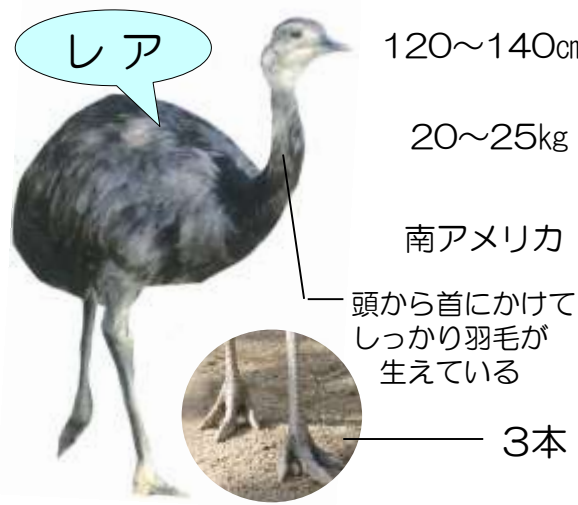

検索

特集動物 レア

レア目 レア科

ブラジルやアルゼンチンなどの南アメリカに分布しており、草や種子・昆虫などを食べます。

体長は約140cm、体重約25kgと同じ走鳥類(※)のダチョウやエミューよりも小型です。

外見がダチョウに似ていることから「アメリカダチョウ」とも言われています。

※走鳥類・・・地上性で脚力が強く、早く走ることができる鳥類。

レア★プロフィール

平成16年に鳥類センターへやって来ました。全国の動物園でも、あまり飼育されていないとっても“レア”な走鳥類だよ！

■名前：レア (愛称なし)

■性別：オス (♂)

■年齢：不明

■好きなこと：砂浴び
日光浴

■性格
ちょっと怖がりなので、鳥舎の隅に隠れているよ。探してみてね。

弱気？

ダチョウじゃないよ！レアだよ！

レアは、よく「ダチョウの子供だ！」と間違われます。一見すると「ダチョウ」とよく似ていますが、、じつは色んな違いがあります。

120~140cm

体長

20~25kg

体重

南アメリカ

分布

頭から首にかけてしっかり羽毛が生えている

羽毛

3本

足の指

180~250cm

ダチョウ

鳥類の中で最も大きな鳥。

100~150kg

アフリカ