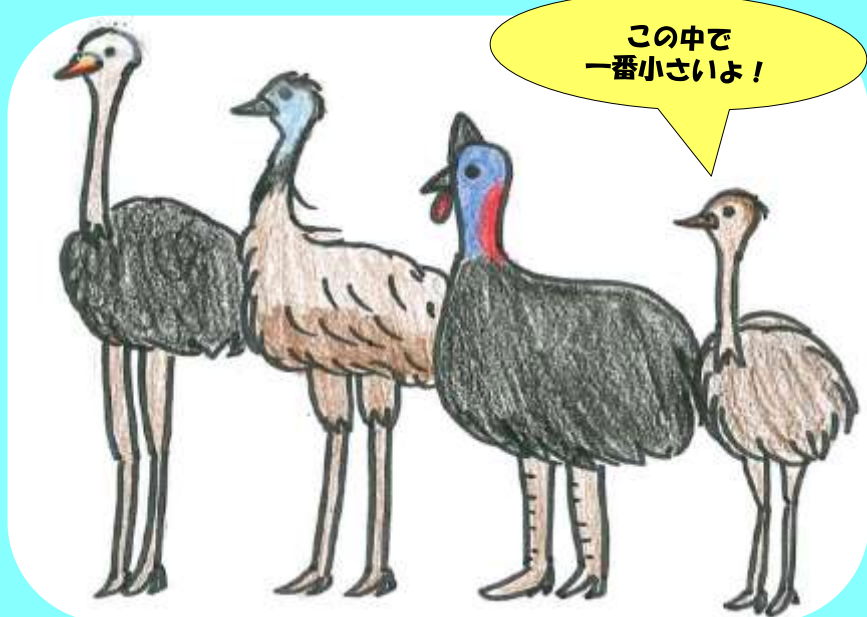

鳥類センターの走鳥類
レア★プロフィール

ダチョウじゃないよ！レアだよー！

久留米市鳥類センター

Poppo

ポッポ

鳥類センターの走鳥類

鳥類センターでは、4種類の走鳥類を飼育しています。
4種類とも空を飛ぶことは出来ませんが、長くて強い足で早く走ることができます。

ダチョウ エミュー ヒクイドリ レア

検索

特集動物 レア

レア目 レア科

ブラジルやアルゼンチンなどの南アメリカに分布しており、草や種子・昆虫などを食べます。

体長は約140cm、体重約25kgと同じ走鳥類(※)のダチョウやエミューよりも小型です。

外見がダチョウに似ていることから「アメリカダチョウ」とも言われています。

※走鳥類・・・地上性で脚力が強く、早く走ることができる鳥類。

レア★プロフィール

平成16年に鳥類センターへやって来ました。全国の動物園でも、あまり飼育されていないとっても“レア”な走鳥類だよ！

■名前：レア (愛称なし)

■性別：オス (♂)

■年齢：不明

■好きなこと：砂浴び
日光浴

■性格
ちょっと怖がりなので、鳥舎の隅に隠れているよ。探してみてね。

弱気？

ダチョウじゃないよ！レアだよ！

レアは、よく「ダチョウの子供だ！」と間違われます。一見すると「ダチョウ」とよく似ていますが、、じつは色んな違いがあります。

120~140cm

体長

20~25kg

体重

南アメリカ

分布

頭から首にかけてしっかり羽毛が生えている