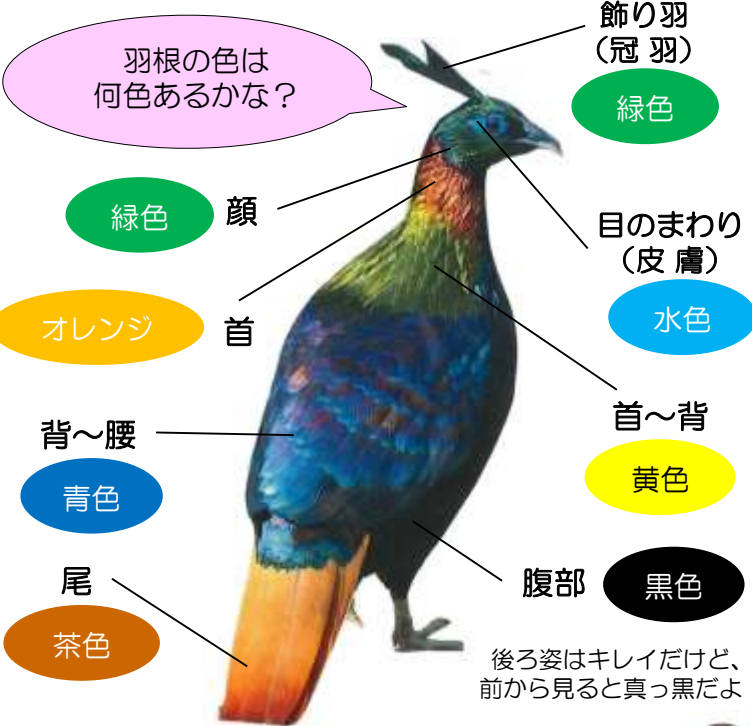

久留米市鳥類センター

Poppo

ポッポ

色とりどりの鳥たち

“キジ”の仲間には、ニジキジのように綺麗な羽をもつ鳥たちがいます。同じ仲間でも、それぞれ違った美しさがある鳥たちにご注目!!

羽が
赤(紅)色!

ベニジュケイ
(オス)

羽が
青(紺)色!

オジロ
コシアカキジ
(オス)

羽が
緑色!

ニホンキジ
(オス)

羽が
銀色!

ギンケイ
(オス)

バックナンバーあります!

ご希望の方は鳥類センターまでお問い合わせ下さい。

公益財団法人久留米市都市公園管理センター
久留米市鳥類センター

検索

もったいない・・・

最も美しいキジ

“ニジキジ”

虹色の羽をもつニジキジは、その姿から“最も美しいキジ”と言われています。

羽根の色は何色あるかな？

後ろ姿はキレイだけど、前から見ると真っ黒だよ！

メスは、オスのような派手さはなく、全体的に茶色の羽で、ノドから頬にかけて**三日月状の模様**があります。また、体長約60cmでオスよりひと回り小さいです。

特集動物 ニジキジ

キジ目 キジ科

ニジキジ

ネパール・チベット・インドなどに分布。標高3000〜4500mの低木林に生息しています。昆虫や果実・種子などを好んで食べます。オスの体長は約70cmとキジの仲間では大型です。ニジキジ(オス)の一番の特徴は、金属光沢のある虹色の羽です。

★ニジキジ プロフィール★

- 性別：オス(♂)
- 年齢：3歳 (2010年5月生)
- 生まれ：天王寺動物園
- 好きなこと 土の中の虫を探すこと