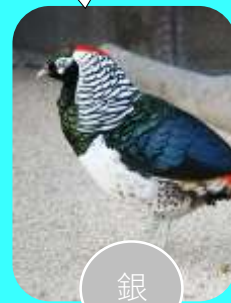

久留米市鳥類センター

Poppo

ポッポ

色とりどりの鳥たち

“キジ”の仲間には、ニジキジのように綺麗な羽をもつ鳥たちがいます。同じ仲間でも、それぞれ違った美しさがある鳥たちにご注目!!

羽が
赤(紅)色!

ベニジュケイ
(オス)

羽が
青(紺)色!

オジロ
コシアカキジ
(オス)

羽が
緑色!

ニホンキジ
(オス)

羽が
銀色!

ギンケイ
(オス)

バックナンバーあります!

ご希望の方は鳥類センターまでお問い合わせ下さい。

公益財団法人久留米市都市公園管理センター
久留米市鳥類センター

検索

もったいない・・・

最も美しいキジ

“ニジキジ”

虹色の羽をもつニジキジは、その姿から“最も美しいキジ”と言われています。

羽根の色は何色あるかな？

後ろ姿はキレイだけど、前から見ると真っ黒だよ！

メスは、オスのような派手さはなく、全体的に茶色の羽で、ノドから頬にかけて**三日月状の模様**があります。また、体長約60cmでオスよりひと回り小さいです。

特集動物 ニジキジ

キジ目 キジ科

ニジキジ

ネパール・チベット・インドなどに分布。標高3000〜4500mの低木林に生息しています。昆虫や果実・種子などを好んで食べます。オスの体長は約70cmとキジの仲間では大型です。ニジキジ(オス)の一番の特徴は、金属光沢のある虹色の羽です。

★ニジキジ プロフィール★

- 性別：オス(♂)
- 年齢：3歳 (2010年5月生)
- 生まれ：天王寺動物園
- 好きなこと 土の中の虫を探すこと