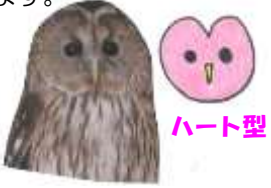

鳥のふしぎ

～フクロウについて～

- Q. 鳥類センターにはどんなフクロウがいますか？
 A. 鳥類センターには2種類のフクロウがいます。今回の表紙にもなっている一般的なフクロウ4羽と仲良し夫婦のシロフクロウ2羽です。シロフクロウは、もともと寒い国のフクロウなので、冬は大好きですが夏は苦手です。暑そうにしています。
- Q. 鳥類センターのフクロウは何を食べるの？
 A. 鳥類センターでは、主に肉類を食べています。シロフクロウには馬肉と冷凍マウス（体長14cmほどのネズミ）、フクロウには鶏頭（ニワトリの頭）どちらも飼育用の食用肉を与えています。可愛い顔して、お肉が大好きです。

フクロウとは？

梟(フクロウ)
フクロウ目フクロウ科
 山地の森林に住んで、
 昼はあまり動かさず(夜行性)
 夜に狩りを行います。
 鳥類ですが肉食の鳥で
 ウサギやネズミなど動物
 を食べます。
 フクロウの首は180度
 動くので体を動かす事なく
 後を見る事ができ、広い
 範囲で獲物を捕まえます。

からだのしくみ

みみ 耳
 羽で隠れて見えませんがとても大きな耳で小さな音でも逃しません！

左右の耳は、高さも大きさも違います。この変わった耳の作りで、音がした方向や位置がハッキリわかります。

はね 羽
 とてもやわらかく、羽ばたいても音が静かです。そのため狙われた獲物はギリギリまでフクロウに気づきません。

め 目
 大きな目は暗い夜でも見えるようになっているので、夜も活動することができます。

くび 首
 180度回転する首で後の獲物もバッチリ捕獲！

あし 足
 するどいつメと強い足の力で、獲物をつかみ取り一度つかんだらはなしません。

かお 顔
 顔をふちどる羽毛はハート型。よく見ると可愛い顔の形をしています。

フクロウの仲間たち

フクロウの仲間(種類)は世界中に約170種類いるといわれています。その中でもよく知られている4種類をご紹介します!!

←シロフクロウ
 フクロウの中でも大型。オスは年をとるごとに羽根の色が白くなります。

←メンフクロウ
 顔にお面を付けている様に見えるのでメンフクロウと呼ばれています。

←アオバズク
 青葉が芽生える頃に飛来することからアオバズクと呼ばれています。

←ミミズク
 顔から突き出した羽根が耳のように見える事からミミズクと呼ばれています。