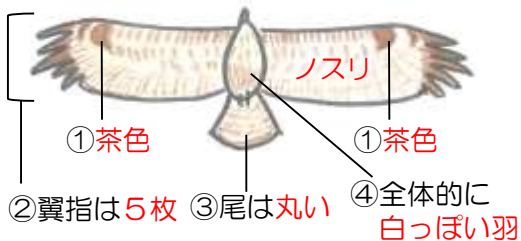

しかし、種類によっては体が小さくても「鷲（ワシ）」と名前のつく鳥や、体が大きくても「鷹（タカ）」と呼ばれる鳥もいます。

## 似ているようで似ていない？

## “ノスリ”と“トビ”

日本でよく見られる猛禽類として有名な「ノスリ」と「トビ」。どちらも似ていますが、ちょっとしたポイントで見分けることができます。

飛翔図

ノスリ

全長：約60cm

主に北海道～四国  
冬は全国的に分布

翼を広げると  
約130cm

1点に留まり  
地上のエサを探す  
(ホバリング)